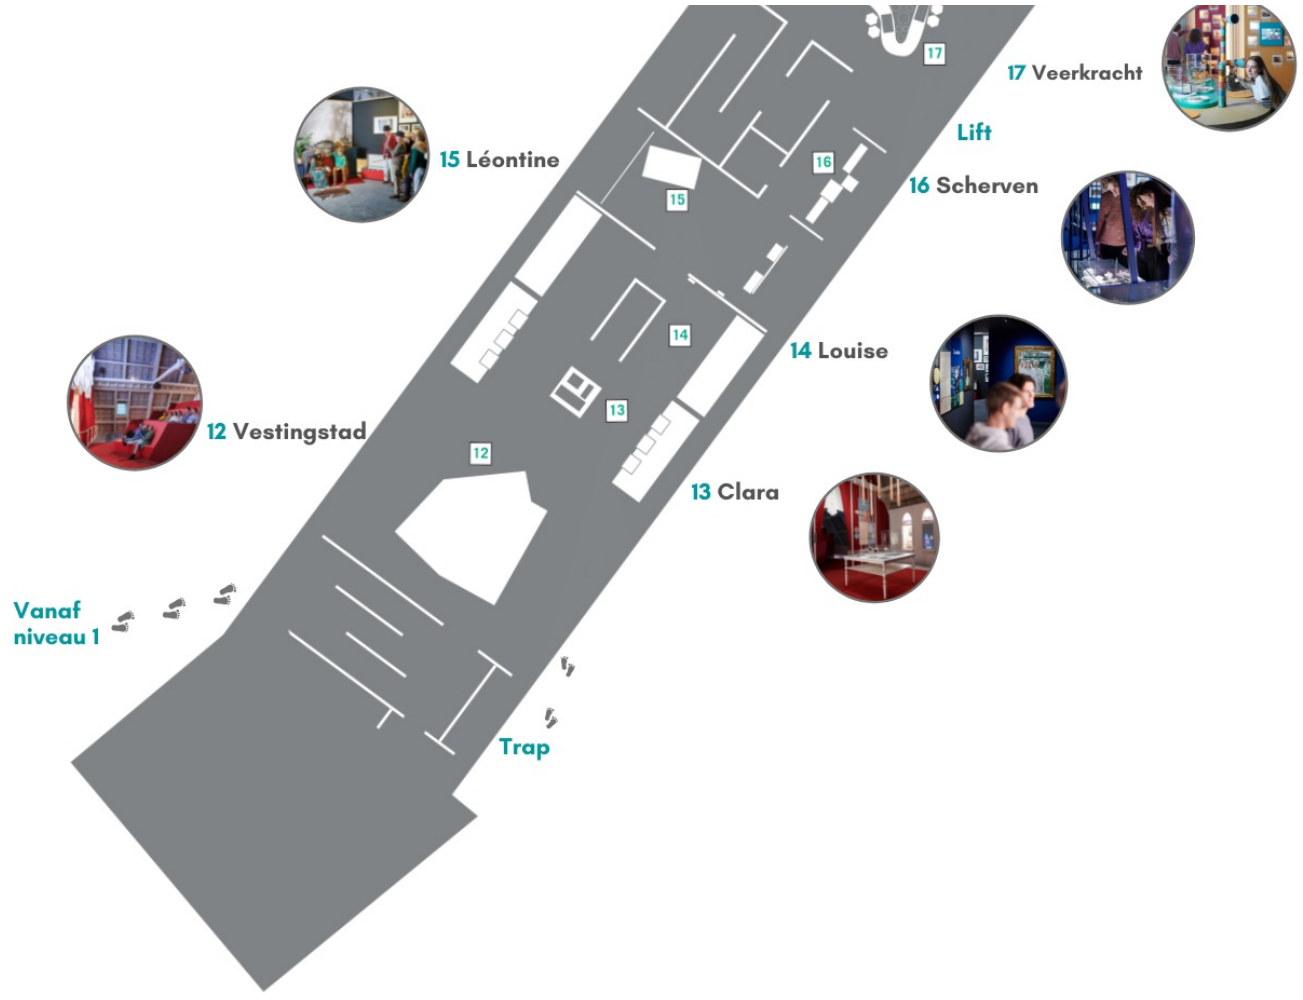

Yper Museum

fr

- [nl](#)
- [en](#)

Plan de musée

Vanaf
niveau 1

Trap

15 Léontine

12 Vestingstad

13 Clara

14 Louise

16 Scherven

17 Veerkracht

Lift