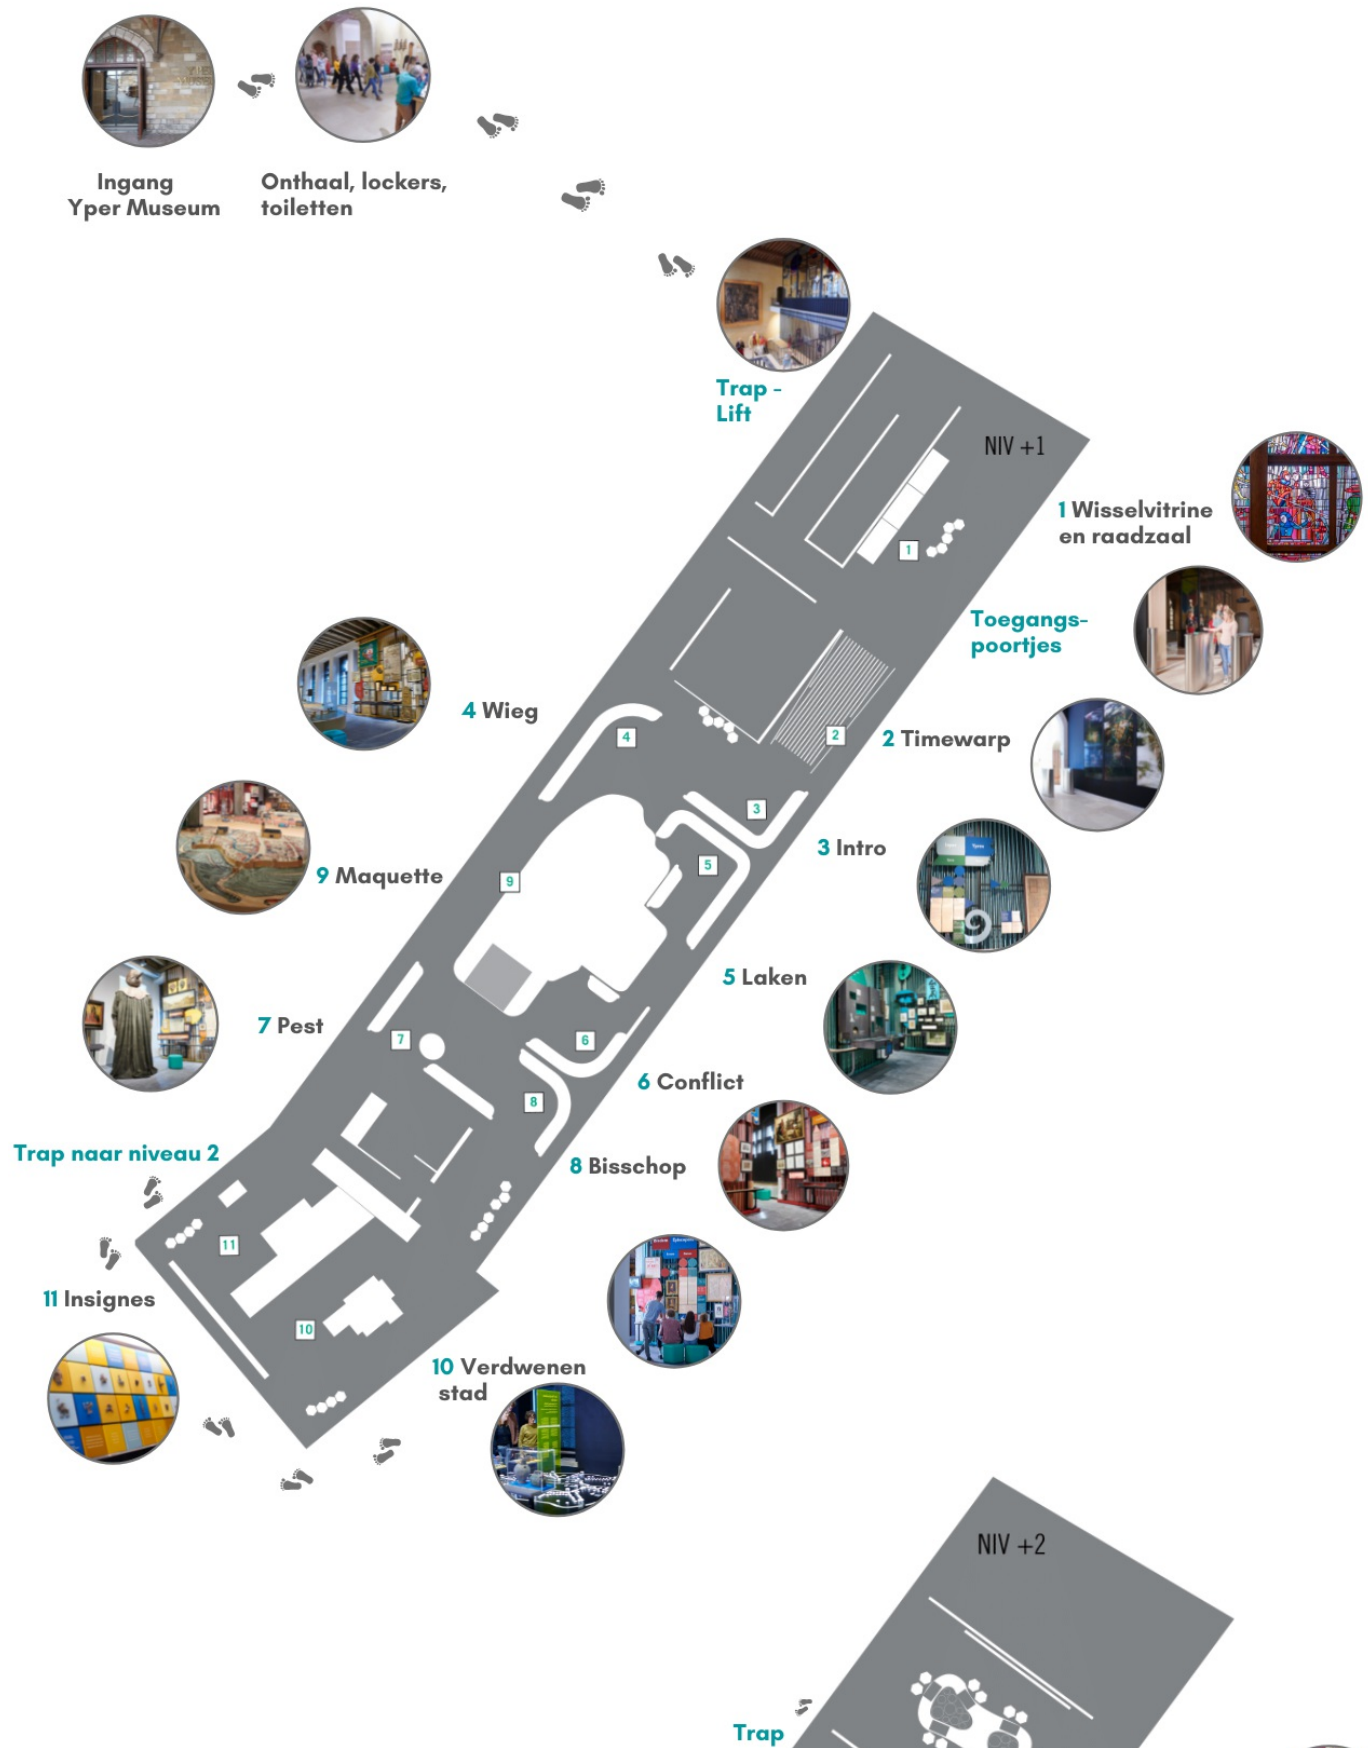

Yper Museum

fr

- [nl](#)
- [en](#)

Plan de musée

Vanaf
niveau 1

Trap

15 Léontine

12 Vestingstad

13 Clara

14 Louise

16 Scherven

17 Veerkracht

Lift