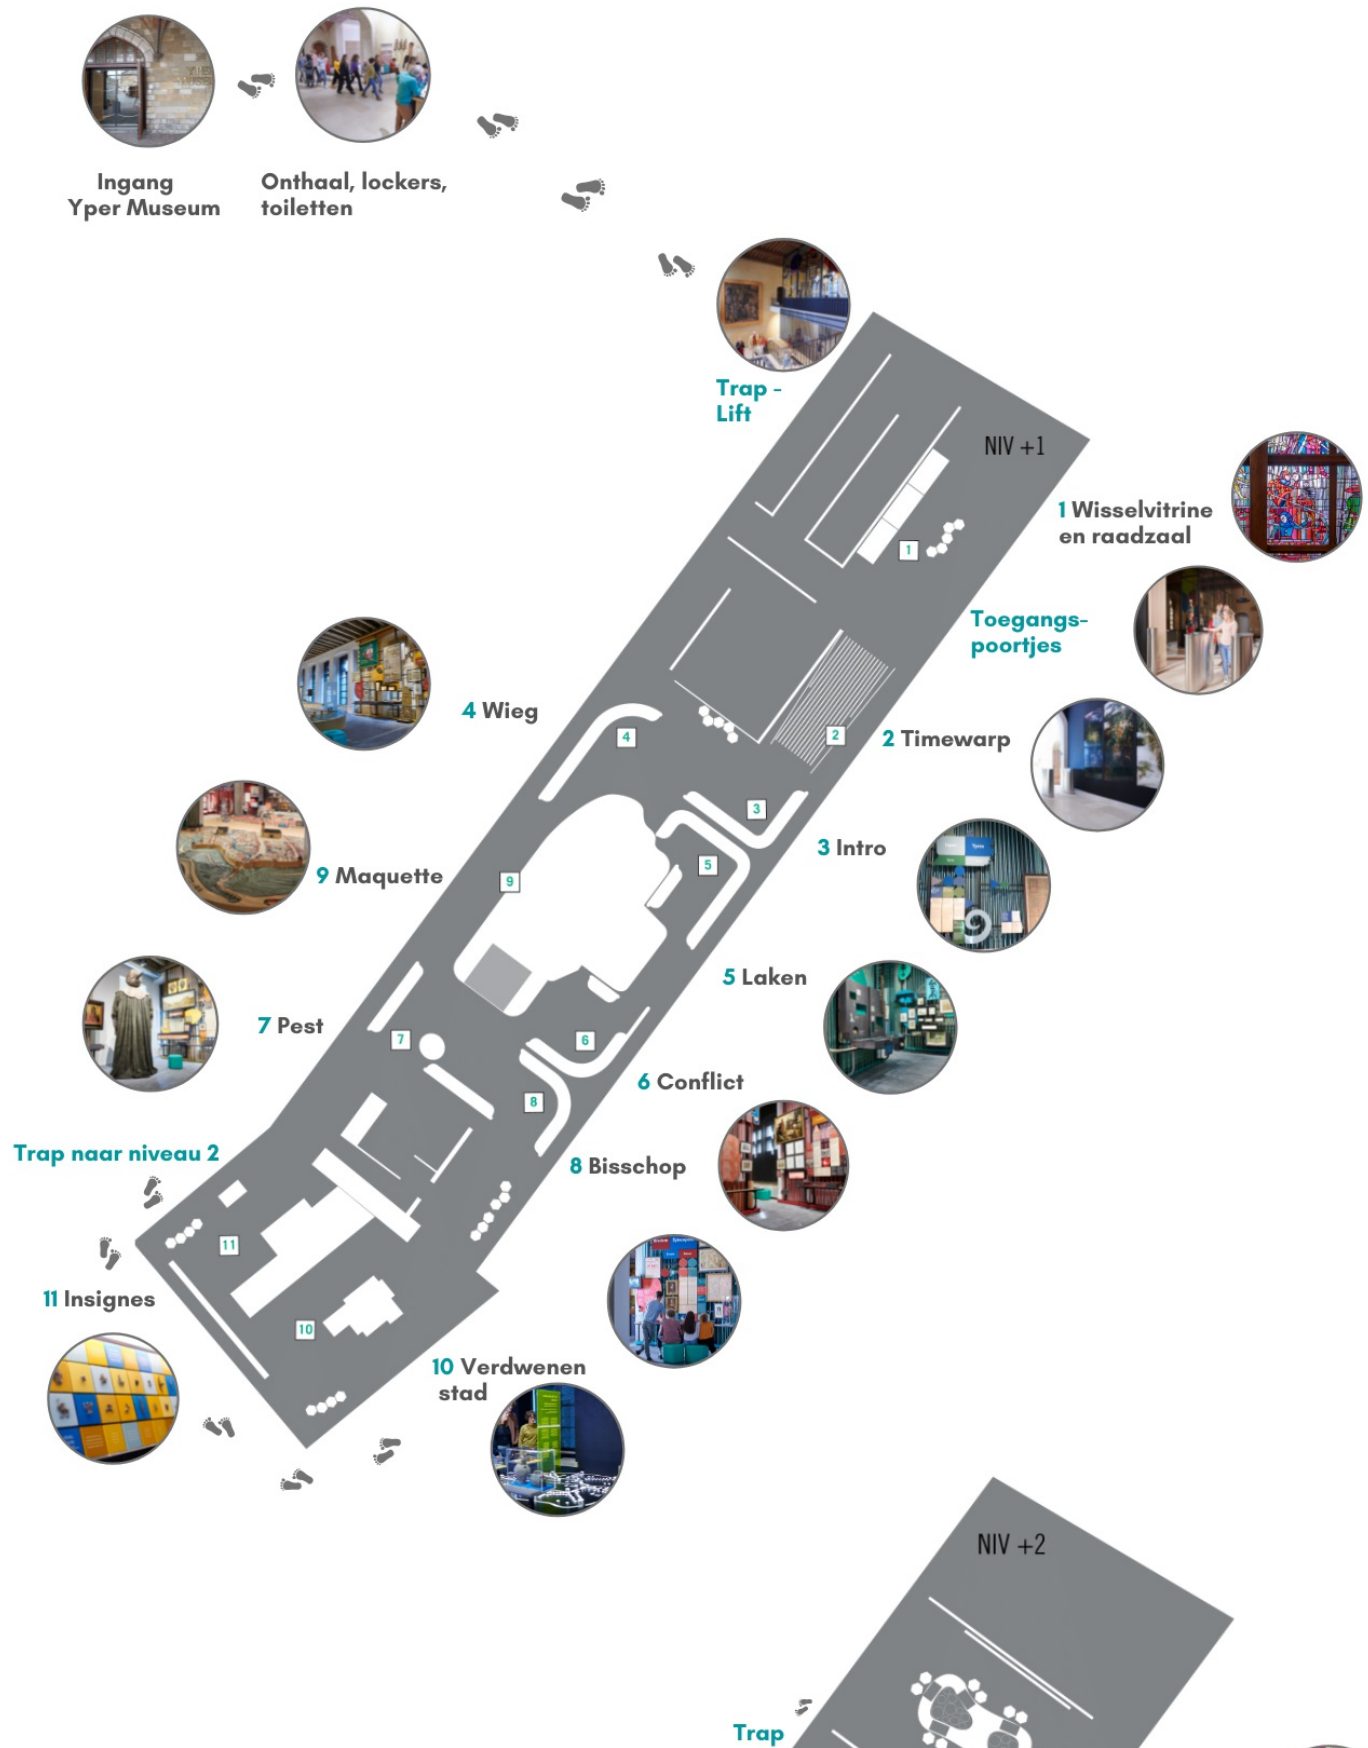

Yper Museum

fr

- [nl](#)
- [en](#)

Plan de musée

Vanaf
niveau 1

12 Vestingstad

15 Léontine

13 Clara

14 Louise

16 Scherven

17 Veerkracht

Lift

Trap