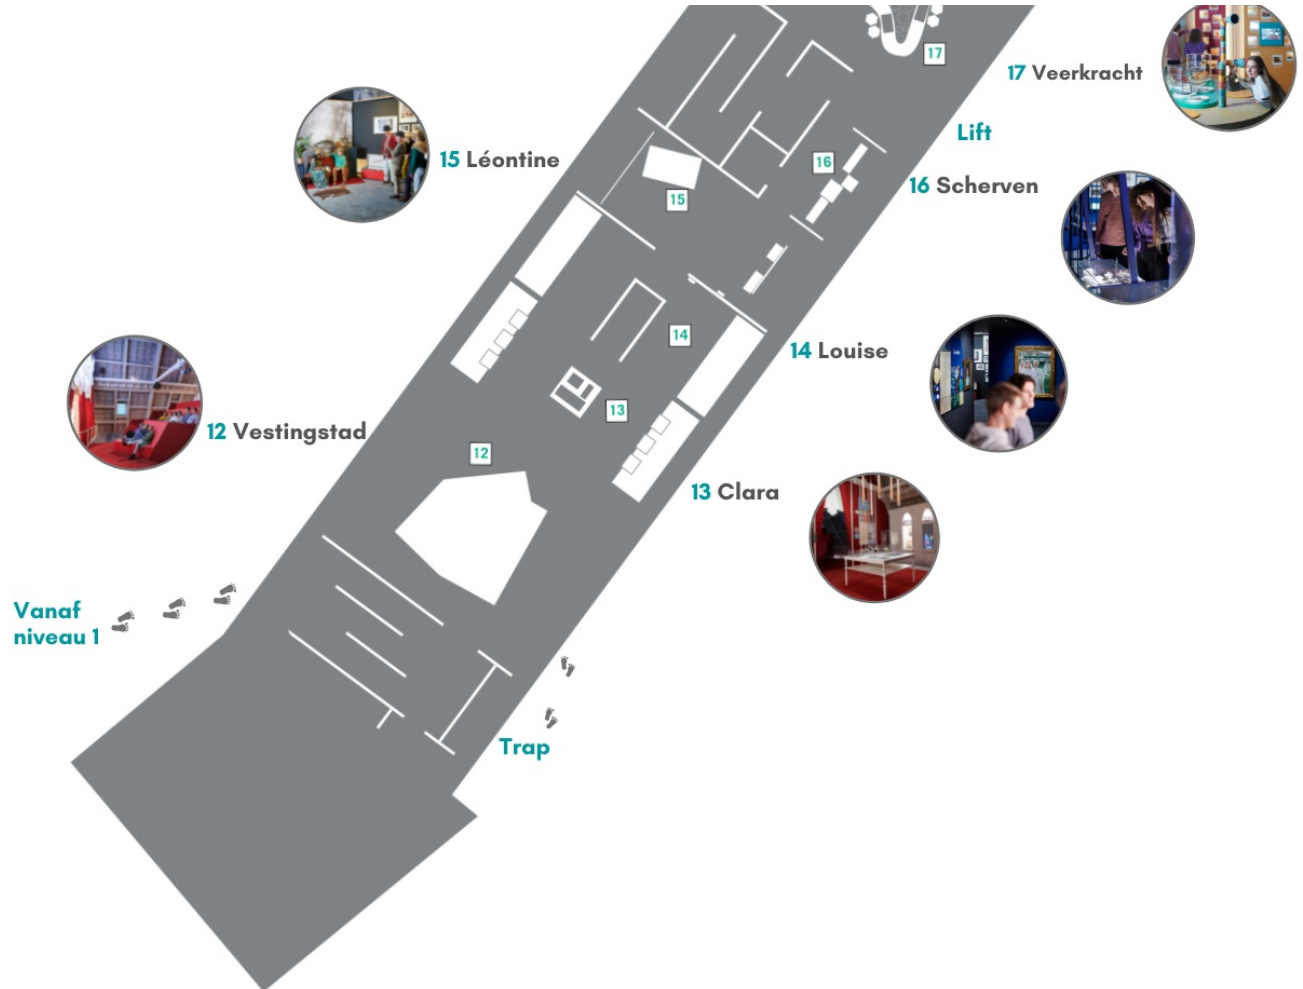

Yper Museum

fr

- [nl](#)
- [en](#)

Plan de musée

Vanaf
niveau 1

12 Vestingstad

15 Léontine

13 Clara

14 Louise

16 Scherven

17 Veerkracht

Lift

Trap